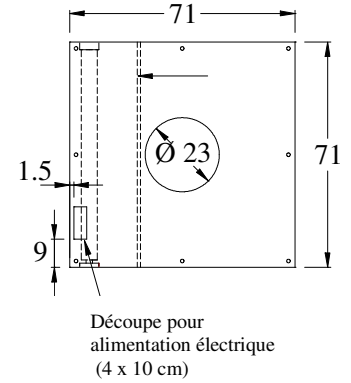

CHEMINEES CENTRALES

HOT

Cheminée vitrée sur 4 faces se composant d'une table et d'une hotte télescopique. L'ensemble est livré avec motorisation, bouton inverseur, platine plafond avec système d'accrochage incorporé. La buse est faite sur mesure selon la hauteur sous plafond. La hauteur maximale d'ouverture de 45 cm ne peut être atteinte qu'avec une hauteur sous plafond minimale de 241 cm. Commande à distance en option.

Modèle breveté.

Version télescopique (face)

Version télescopique (profil)

Vue de dessus de la platine (version fixe)

Version ouverte

Vue de dessus de la platine (version ouverte)