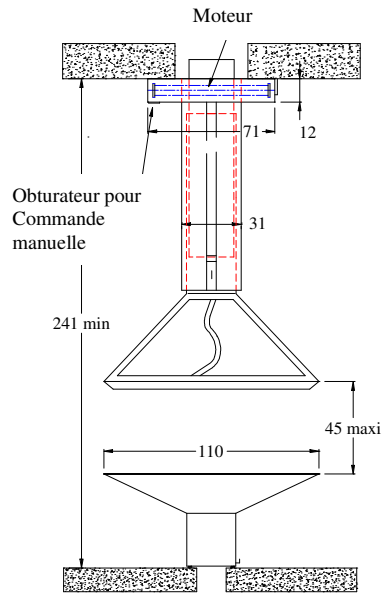

CHEMINEES CENTRALES

HOT

Cheminée vitrée sur 4 faces se composant d'une table et d'une hotte télescopique. L'ensemble est livré avec motorisation, bouton inverseur, platine plafond avec système d'accrochage incorporé. La buse est faite sur mesure selon la hauteur sous plafond. La hauteur maximale d'ouverture de 45 cm ne peut être atteinte qu'avec une hauteur sous plafond minimale de 241 cm. Commande à distance en option.

Modèle breveté.

Version télescopique (face)

Version télescopique (profil)

Vue de dessus de la platine (version fixe)

Version ouverte

Vue de dessus de la platine (version ouverte)