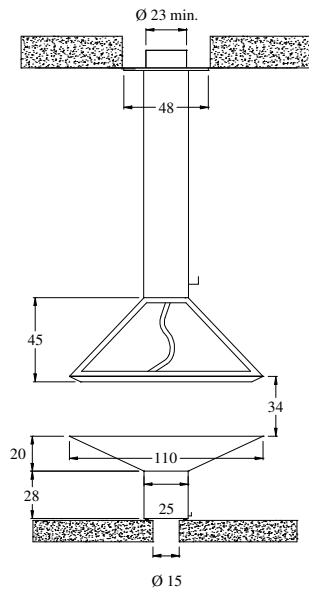

CHEMINEES CENTRALES

HOT

Cheminée vitrée sur 4 faces se composant d'une table et d'une hotte télescopique. L'ensemble est livré avec motorisation, bouton inverseur, platine plafond avec système d'accrochage incorporé. La buse est faite sur mesure selon la hauteur sous plafond. La hauteur maximale d'ouverture de 45 cm ne peut être atteinte qu'avec une hauteur sous plafond minimale de 241 cm. Commande à distance en option.

Modèle breveté.

Version télescopique (face)

Version télescopique (profil)

Vue de dessus de la platine (version fixe)

Version ouverte

Vue de dessus de la platine (version ouverte)