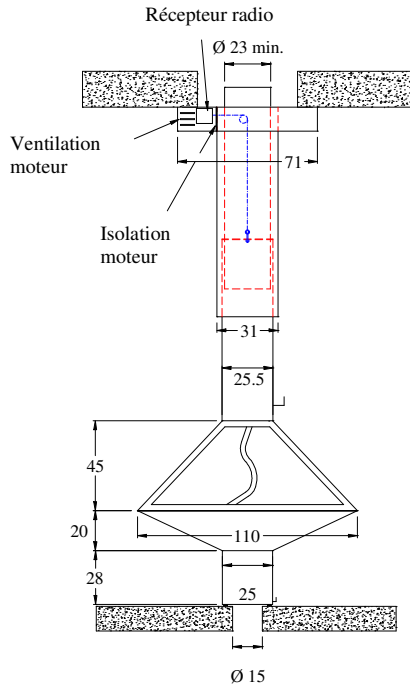

CHEMINEES CENTRALES

HOT

Cheminée vitrée sur 4 faces se composant d'une table et d'une hotte télescopique. L'ensemble est livré avec motorisation, bouton inverseur, platine plafond avec système d'accrochage incorporé. La buse est faite sur mesure selon la hauteur sous plafond. La hauteur maximale d'ouverture de 45 cm ne peut être atteinte qu'avec une hauteur sous plafond minimale de 241 cm. Commande à distance en option.

Modèle breveté.

Version télescopique (face)

Version télescopique (profil)

Vue de dessus de la platine (version fixe)

Version ouverte

Vue de dessus de la platine (version ouverte)